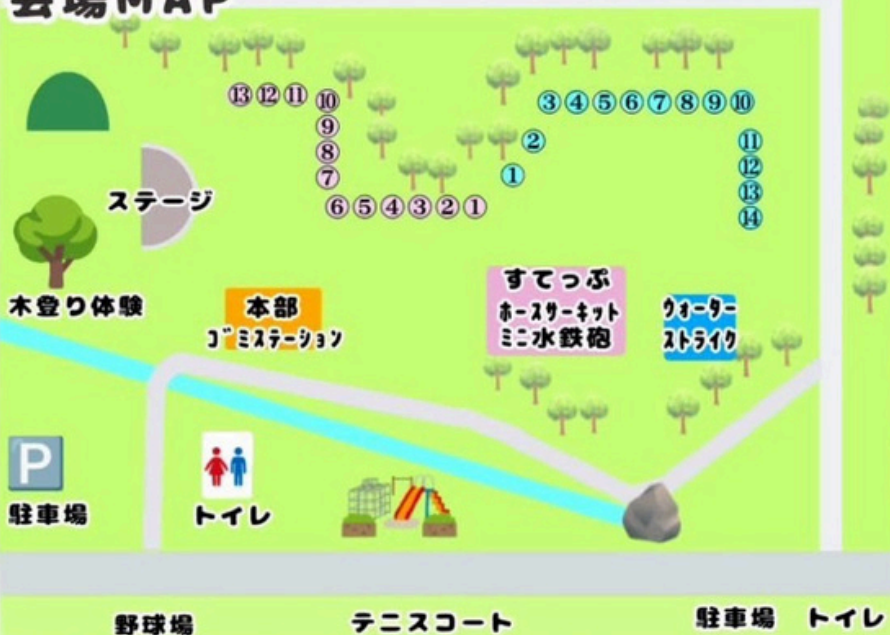

☎ 電話番号: 0173-35-2121

🌐 <https://gosho-yeg.com>

@GOSHO_YEG

ステージイベント

- ・ 10:00～
認定こども園
さくら保育園
園児による演舞
- ・ 10:45～
本部前にて
絵本の無料提供と
交換会
- ・ 13:30～
ごしゅりんと
じゃんけん
&
クイズ大会
- ・ しゃぼん玉遊び
型抜き遊びの
無料体験会
(なくなり次第終了)

HANASHOUBU Fest.2026

きれいなお花や
自然にふれながら、
子どもも大人も笑顔に
なれるイベントを
めざしています。

菊ヶ丘運動公園で
楽しい時間を
すごしてください！

木登り協会 橙daidai

・木登り体験会

※体験料200円

子どもネットワーク すてっぷ

- ・ ホースサーキット
- ・ ミニ水鉄砲

ウォーター ストライク

・水鉄砲対戦型 スポーツ

※体験料200円

会場MAP

飲食店

- ① Creature Brewing
- ② かんじゃまのおにぎり
- ③ Jin Cafe & JAC IN THE CURRY
- ④ THE POLAR GRILL
- ⑤ 棟方屋
- ⑥ さとう屋
- ⑦ 寺子屋なごみ塾 in 飯詰
- ⑧ ひら塾
- ⑨ 株式会社しあわせ農園
- ⑩ Sima x 2cafe
- ⑪ 徳乃屋
- ⑫ DONBURI ドンブリ
- ⑬ 米粉シフォン専門店絹ふわり。
- ⑭ From O